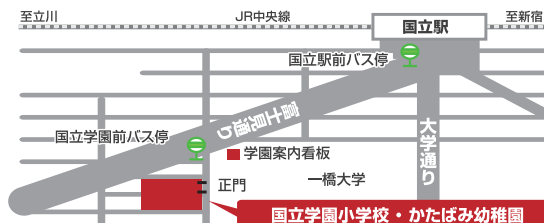

#### ■ 運動会

平成29年10月8日(日)

※ 8:50～15:00頃まで開催し、入退場は自由です。  
 ※ 雨天の場合は、ホームページ参照。

#### ■ しらかば祭

平成30年2月17日(土)

※ 8:30～13:00まで開催し、入退場は自由です。  
 ※ 入試相談コーナーもあります。

〒186-0004 東京都国立市中2丁目6番地 TEL:042-575-0010(代表)

<http://www.kunigaku.ac.jp>