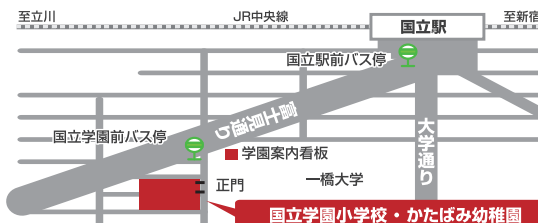

● 国立駅からのご案内

- 徒歩:国立駅から10分
- バス:国立駅前から2つ目「国立学園前」下車徒歩2分

〒186-0004 東京都国立市中2丁目6番地 TEL:042-575-0010(代表)

<http://www.kunigaku.ac.jp>