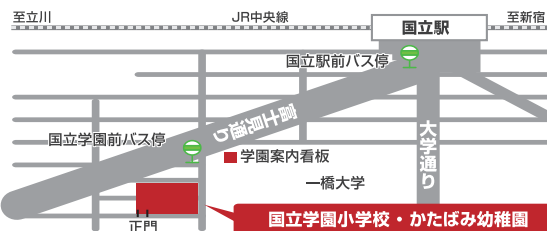

幼稚園見学日

6月見学日 6/4(月)・6/5(火)・6/6(水)
6/7(木)・6/8(金)

10月見学日 10/4(木)・10/5(金)・10/9(火)
10/10(水)・10/11(木)

見学時間は、いずれも午前9時30分～11時30分です。

- 見学を希望される場合は、事前の申し込みが必要です。
- 上履きをご持参ください。
- 幼稚園説明会は行わず、施設・保育風景をご覧いただけます。

国立駅からのご案内

- 徒歩:国立駅から12分
- バス:国立駅前から2つ目「国立学園前」下車徒歩2分

公開行事

運動会 9月30日(日)

● 雨天順延

お遊戯会 12月2日(日)

作品展 2月23日(土)

● 詳細につきましては、
ホームページをご覧ください。

未就園児 園庭開放

毎月1回のペースで、
2～3歳児を中心に
園庭開放を行っています。
詳しい日時は、
ホームページをご覧ください。

〒186-0004 東京都国立市中2丁目6番地 TEL:042-572-4776

<http://www.kunigaku.ac.jp>