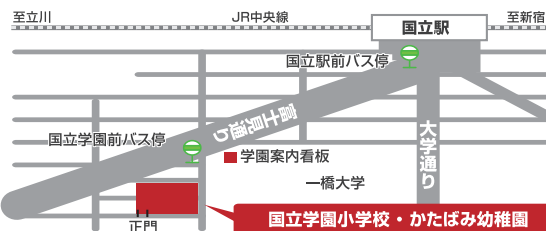

国立駅からのご案内

- 徒歩:国立駅から12分
- バス:国立駅前から2つ目「国立学園前」下車徒歩2分

公開行事

運動会 9月29日(日)

● 雨天順延

お遊戯会 12月1日(日)

作品展 2月22日(土)

● 詳細につきましては、ホームページをご覧ください。

未就園児 園庭開放

毎月1回のペースで、2～3歳児を中心に園庭開放を行っています。詳しい日時は、ホームページをご覧ください。

〒186-0004 東京都国立市中2丁目6番地 TEL:042-572-4776

<http://www.kunigaku.ac.jp>